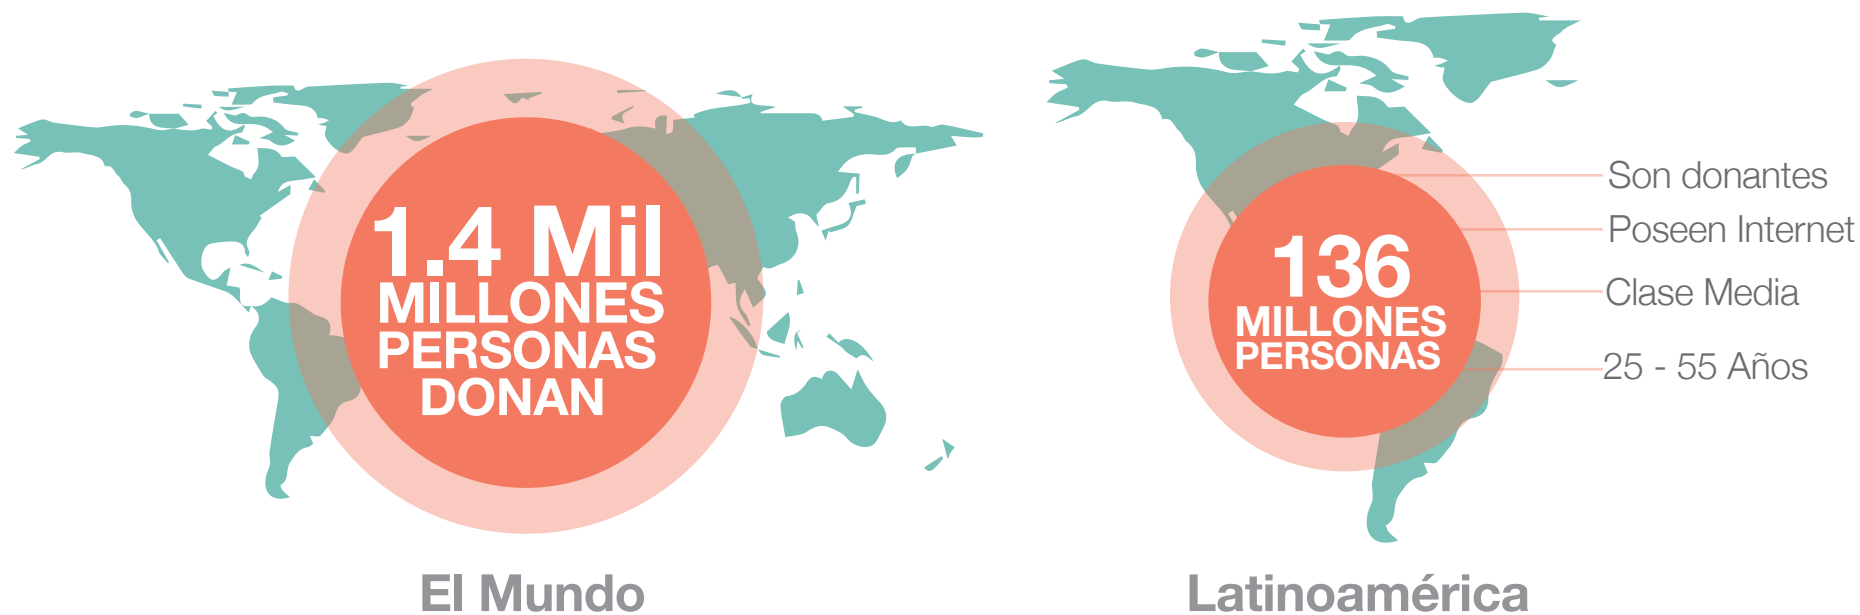

Mercado Actual